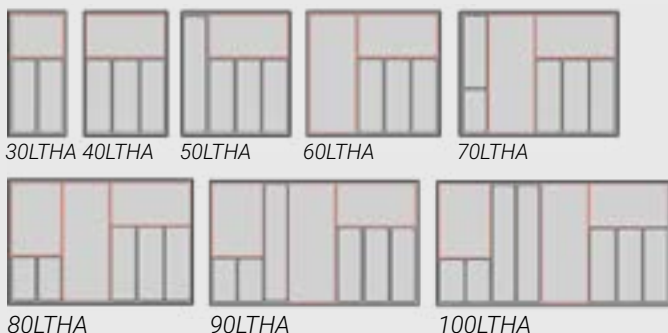

Koivu JA30KO
Musta petsi JA30KOMU
Harmaa JA30HA
Valkea JA30VA

Pohjamatot

Liukuestematto 473 mm
Kangaskuvio, lämpimänharmaa
LEM30TKA LEM40TKA
LEM50TKA LEM60TKA
LEM70TKA LEM80TKA
LEM90TKA LEM100TKA

Liukuestematto 473 mm
Harmaa
LEM30T LEM40T
LEM50T LEM60T
LEM70T LEM80T
LEM90T LEM100T

Kaikki tämän sivun tuotteet on suunniteltu Tandemboxin vakiosyvyteen 500 mm. Myös muihin syvyyksiin löytyy tarvikkeita, katso tarkemmin www.hahle.com.

TANDEMBOX

MUOVILOKERIKOT

Vaaleanharmaat muovilokerikot