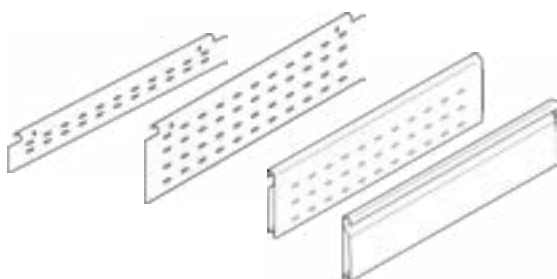

TANDEMBOX

VAIHTOEHDOT

TANDEMBOXIA on saatavana kahdessa värissä:

Alumiininharmaa

Silkinvalkea

Neljä eri korkeutta:

N-korkeus (kork 68 mm)
Erityismatala
Sopii uunin alla olevaan laatikkoon

M-korkeus (korkeus 86 mm)
Sopii esim. aterimille ja paistinlastoille

B-korkeus (kork 160 mm)
Sopii korkeampien tavaroiden säilytykseen.

D-korkeus (kork 228 mm)
Sopii isojen tavaroiden säilytykseen,
esim. kattiloille.

Reelinkivaihtoehdot (B- ja D-korkeus):

Kantikas Antaro-reelinki

Antaro-reelinkiin on saatavilla sivulaseja
(vain D-kork).

Pyöreä reelinki

Pyöreään reelinkiin on saatavilla peltistä
lisälaitaa (B- ja D-kork.) ja tukevaa
tuplalisälaitaa (vain D-kork. harmaa).

VETIMETTÖMIEN KEITTIÖIDEN MEKANISMIT