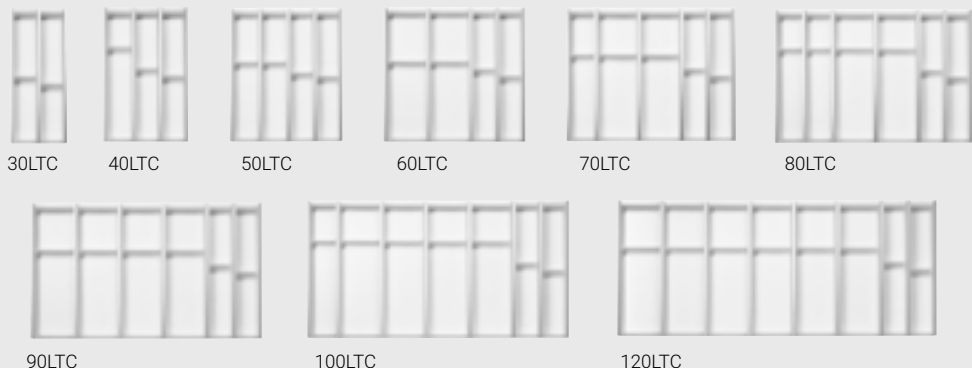

CUISIO-lokerikot

Cuisio-lokerikkojen materiaali on läpikuultavaa muovia. Lokerikot yhdistetään toisiinsa alumiiniprofiileilla.