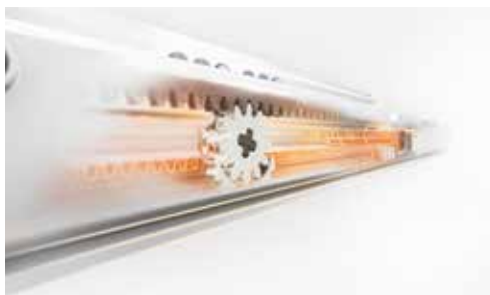

by Blum

Ylellistä käyttömukavuutta

*Linjakas muotoilu
kohtaa tinkimättömän
käyttömukavuuden*

TEKNISESTI YLIVOIMAINEN ULKONÄÖLTÄÄN VAIKUTTAVA

Laatikon avaamisen mukavuutta pidetään itsestäänselvyytenä, mutta näinkin yksinkertaisen asian takana on runsaasti tekniikkaa. LEGRABOXIN käyttömukavuus on vuosien tuotekehittelyn tulos. Kiskon pehmeästä liu'usta ja äänettömyydestä ei ole tingitty. LEGRABOX on kokonaan ulostuleva ja laatikko vetää itsensä pehmeästi kiinni. BLUMOTION-vaimennus sopeutuu kuorman painoon säädellen liikkeen aina optimaaliseksi.

TUTUSTU TARKEMMIN: HAHLE.FI

BLUMOTION

by Blum

LAATUA ITÄVALLASTA

Vetolaatikoiden lisäksi Blum valmistaa myös keittiö- ja kalustesaranoita ja erilaisia oven nostomekanismeja. Blumin tuotekehityksen ansiosta lukuisat, monille tutut keittiön innovaatiot, kuten hidastetut vetolaatikot, ovat saaneet alkunsa Itävallassa.