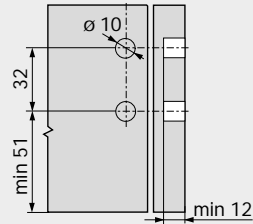

### Mitoitus

Tilantarve kaapissa

Etulevyn kiinnitys, ruuvi

FA: Päälleyönti

Etulevyn kiinnitys, EXPANDO

Tilantarve

Runkokiskojen porausmitat - 40 kg

Nimellispituus (mm)

Kaapinminimi syvyys = nimellispituus + 3 mm

Runkokiskojen porausmitat - 60 kg

Nimellispituus (mm)

Kaapinminimi syvyys = nimellispituus + 3 mm

Etulevyn kiinnikkeet

EXPANDO kiinnitys

ZF7ME

Ei setissä, tilattava kiskojen kanssa

## Mitoitus

Tilantarve kaapissa

Tilantarve

Runkokiskojen porausmitat - 40 kg

Nimellispituus (mm)

Kaapinminimi syvyys = nimellispituus + 12 mm

Runkokiskojen porausmitat - 60 kg

Nimellispituus (mm)