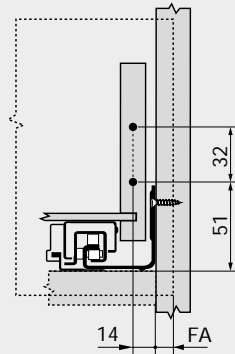

### Mitoitus

Tilantarve kaapissa

Etulevyn kiinnitys, ruuvi

FA: Päälleyönti

Etulevyn kiinnitys, EXPANDO

Tilantarve

Runkokiskojen porausmitat - 40 kg

Nimellispituus (mm)

Kaapinminimi syvyys = nimellispituus + 3 mm

Runkokiskojen porausmitat - 60 kg

Nimellispituus (mm)

Kaapinminimi syvyys = nimellispituus + 3 mm

Etulevyn kiinnikkeet

EXPANDO kiinnitys

ZF7ME

Ei setissä, tilattava kiskojen kanssa

## Mitoitus

Tilantarve kaapissa

Tilantarve

Runkokiskojen porausmitat - 40 kg

Nimellispituus (mm)

Kaapinminimi syvyys = nimellispituus + 12 mm

Runkokiskojen porausmitat - 60 kg

Nimellispituus (mm)

Kaapinminimi syvyys = nimellispituus + 12 mm