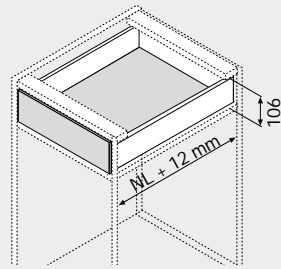

Kaapinminimi syvyys = nimellispituus + 3 mm

Runkokiskojen porausmitat - 60 kg

Nimellispituus (mm)

Kaapinminimi syvyys = nimellispituus + 3 mm

Etulevyn kiinnikkeet

EXPANDO kiinnitys

ZF7ME

Ei setissä, tilattava kiskojen kanssa

## Mitoitus

Tilantarve kaapissa

Tilantarve

Runkokiskojen porausmitat - 40 kg

Nimellispituus (mm)

Kaapinminimi syvyys = nimellispituus + 12 mm

Runkokiskojen porausmitat - 60 kg

Nimellispituus (mm)

Kaapinminimi syvyys = nimellispituus + 12 mm