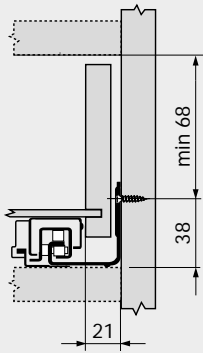

Kaapinminimi syvyys = nimellispituus + 3 mm

Runkokiskojen porausmitat - 60 kg

Nimellispituus (mm)

Kaapinminimi syvyys = nimellispituus + 3 mm

Etulevyn kiinnikkeet

EXPANDO kiinnitys

ZF7ME

Ei setissä, tilattava kiskojen kanssa

Pohjatukien poraus etulevyyen

X Tukien määrä

## Mitoitus

Tilantarve kaapissa

Tilantarve

Runkokiskojen porausmitat - 40 kg

Nimellispituus (mm)

Kaapinminimi syvyys = nimellispituus + 12 mm

Runkokiskojen porausmitat - 60 kg

Nimellispituus (mm)

Kaapinminimi syvyys = nimellispituus + 12 mm