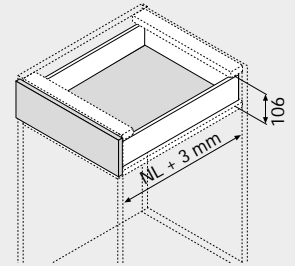

### Mitoitus

Tilantarve kaapissa

Etulevyn kiinnitys, ruuvi

FA: Päälleyönti

Etulevyn kiinnitys, EXPANDO

Tilantarve

Runkokiskojen porausmitat - 40 kg

Nimellispituus (mm)

Kaapinminimi syvyys = nimellispituus + 3 mm

Runkokiskojen porausmitat - 60 kg

Nimellispituus (mm)

Kaapinminimi syvyys = nimellispituus + 3 mm

Etulevyn kiinnikkeet

EXPANDO kiinnitys

ZF7ME

Ei setissä, tilattava kiskojen kanssa

## Mitoitus

Tilantarve kaapissa

Tilantarve

Runkokiskojen porausmitat - 40 kg

Nimellispituus (mm)

Kaapinminimi syvyys = nimellispituus + 12 mm

Runkokiskojen porausmitat - 60 kg

Nimellispituus (mm)