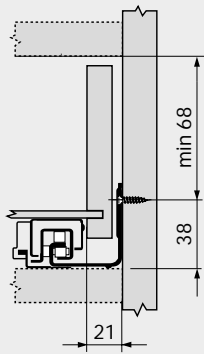

### Mitoitus

Tilantarve kaapissa

Etulevyn kiinnitys, ruuvi

FA: Päälleyönti

Etulevyn kiinnitys, EXPANDO

Tilantarve

Runkokiskojen porausmitat - 40 kg

Nimellispituus (mm)

Kaapinminimi syvyys = nimellispituus + 3 mm

Runkokiskojen porausmitat - 60 kg

Nimellispituus (mm)

Kaapinminimi syvyys = nimellispituus + 3 mm

Etulevyn kiinnikkeet

EXPANDO kiinnitys

ZF7ME

Ei setissä, tilattava kiskojen kanssa

## Mitoitus

Tilantarve kaapissa

Tilantarve

Runkokiskojen porausmitat - 40 kg

Nimellispituus (mm)

Kaapinminimi syvyys = nimellispituus + 12 mm

Runkokiskojen porausmitat - 60 kg

Nimellispituus (mm)

Kaapinminimi syvyys = nimellispituus + 12 mm