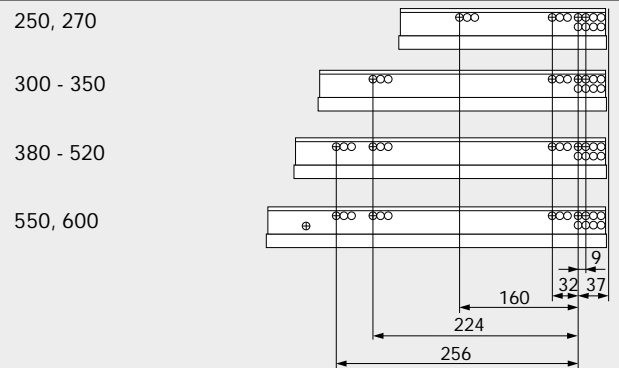

### Mitoitus

Tilantarve kaapissa

Etulevyn kiinnitys, ruuvi

FA: Päälleyönti

Etulevyn kiinnitys, EXPANDO

Tilantarve

Runkokiskojen porausmitat - 40 kg

Nimellispituus (mm)

Kaapinminimi syvyys = nimellispituus + 3 mm

Runkokiskojen porausmitat - 60 kg

Nimellispituus (mm)

Kaapinminimi syvyys = nimellispituus + 3 mm

Etulevyn kiinnikkeet

EXPANDO kiinnitys

ZF7ME

Ei setissä, tilattava kiskojen kanssa

Pohjatukien poraus etulevyyen

X Tukien määrä

## Mitoitus

Tilantarve kaapissa

Tilantarve

Runkokiskojen porausmitat - 40 kg

Nimellispituus (mm)

Kaapinminimi syvyys = nimellispituus + 12 mm

Runkokiskojen porausmitat - 60 kg

Nimellispituus (mm)