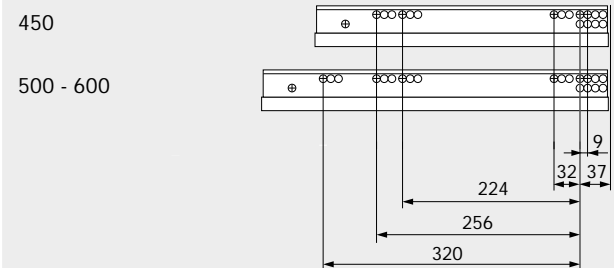

### Mitoitus

Tilantarve kaapissa

Etulevyn kiinnitys, ruuvi

FA: Päälleyönti

Etulevyn kiinnitys, EXPANDO

Tilantarve

Runkokiskojen porausmitat - 40 kg

Nimellispituus (mm)

Kaapinminimi syvyys = nimellispituus + 3 mm

Runkokiskojen porausmitat - 60 kg

Nimellispituus (mm)

Kaapinminimi syvyys = nimellispituus + 3 mm

Etulevyn kiinnikkeet

EXPANDO kiinnitys

ZF7ME

Ei setissä, tilattava kiskojen kanssa