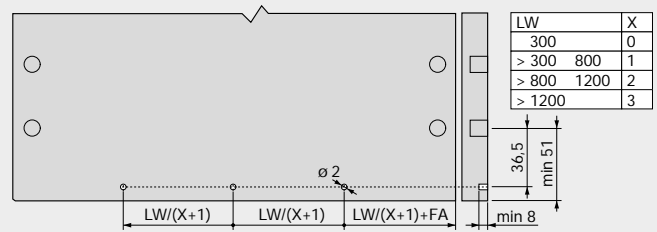

Pohjatukien poraus etulevyyen