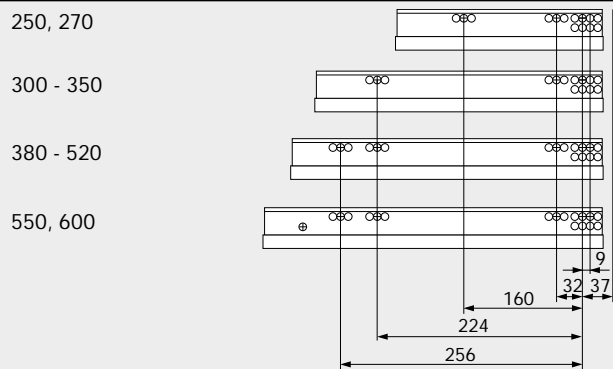

Kaapinminimi syvyys = nimellispituus + 3 mm

Runkokiskojen porausmitat - 60 kg

Nimellispituus (mm)

Kaapinminimi syvyys = nimellispituus + 3 mm

Etulevyn kiinnikkeet

EXPANDO kiinnitys

ZF7ME

Ei setissä, tilattava kiskojen kanssa

## Mitoitus

Tilantarve kaapissa

Tilantarve

Runkokiskojen porausmitat - 40 kg

Nimellispituus (mm)

Kaapinminimi syvyys = nimellispituus + 12 mm

Runkokiskojen porausmitat - 60 kg

Nimellispituus (mm)

Kaapinminimi syvyys = nimellispituus + 12 mm