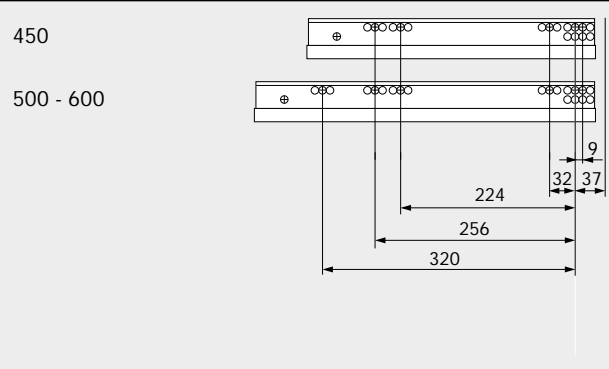

Kaapinminimi syvyys = nimellispituus + 3 mm

Runkokiskojen porausmitat - 60 kg

Nimellispituus (mm)

Kaapinminimi syvyys = nimellispituus + 3 mm

Etulevyn kiinnikkeet

EXPANDO kiinnitys

ZF7ME

Ei setissä, tilattava kiskojen kanssa

## Mitoitus

Tilantarve kaapissa

Tilantarve

Runkokiskojen porausmitat - 40 kg

Nimellispituus (mm)

Kaapinminimi syvyys = nimellispituus + 12 mm

Runkokiskojen porausmitat - 60 kg

Nimellispituus (mm)

Kaapinminimi syvyys = nimellispituus + 12 mm