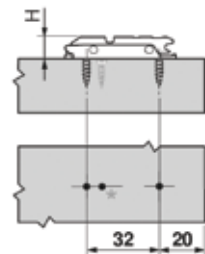

CLIP TOP- erikoissarana, onyx musta

(Nimikeryhmä 01020)

- Erikoissaranalla ovi siirtyy jo 90° avautumisen jälkeen pois aukon edestä. Tätä ominaisuutta tarvitaan esimerkiksi sisälaatikoiden kanssa. Avautumiskulma 155°.
- Saranapesä on näissä saranoissa terästä.
- Kiinnitys oveen suoritetaan oveen työkaluttomasti INSERTA- kiinnityksellä. Saranan kiinnitys aluslevyyn CLIP- mekanismilla.
- Poraussyvyys oveen sarananpesälle on 10,5 mm. Pesän halkaisija on 35 mm.
- CLIP TOP- saranoiden ominaisuutena on oven syvyyssäätö kiinnityksiä irrottamatta simpukkaruuvien avulla.

Koodi	Nimi	Kiinnitys	Avautumis- kulma	Pak..
71T754MU	Erikois CLIP TOP- päätysivu	INSERTA	155°	1

BLUMOTION- vaimennus saranavarteen, onyx musta

(Nimikeryhmä: 01040)

973A155MU Saranaan kiinnitettävä BLUMOTION, onyx musta

- Soveltuu saranan 71T754MU

Aluslevyt, onyx musta

(Nimikeryhmä 01020)

Koodi	Korotus	Pakkausko
174H710EMU	0	1
174H713EMU	3	1

- Materiaali: teräs, onyx musta
- EXPANDO- kiinnitys
- Korkeussäätö epäkeskoruuvilla, kiinnitystä löysentämättä +/- 2 mm

Koodi	Korotus	Pakkausko
175H310MU	0	1
175H313MU	3	1

- Materiaali: teräs, onyx musta
- Ruuvikiinnitys
- Korkeussäätö +/- 2 mm

Saranointitarvikkeet, onyx musta

(Nimikeryhmä 01040)

701503MU Saranan peitelevy, onyx musta

- Materiaali: teräs, onyx musta
- Soveltuu saranoihin 71B359MU, 79B3598MU, 79B959MU