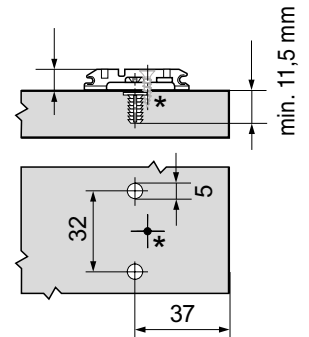

- Soveltuu saranan 71T754MU

Aluslevyt, onyx musta

(Nimikeryhmä 01020)

Koodi	Korotus	Pakkausko
174H710EMU	0	1
174H713EMU	3	1

- Materiaali: teräs, onyx musta
- EXPANDO- kiinnitys
- Korkeussäätö epäkeskoruuvilla, kiinnitystä löysentämättä +/- 2 mm